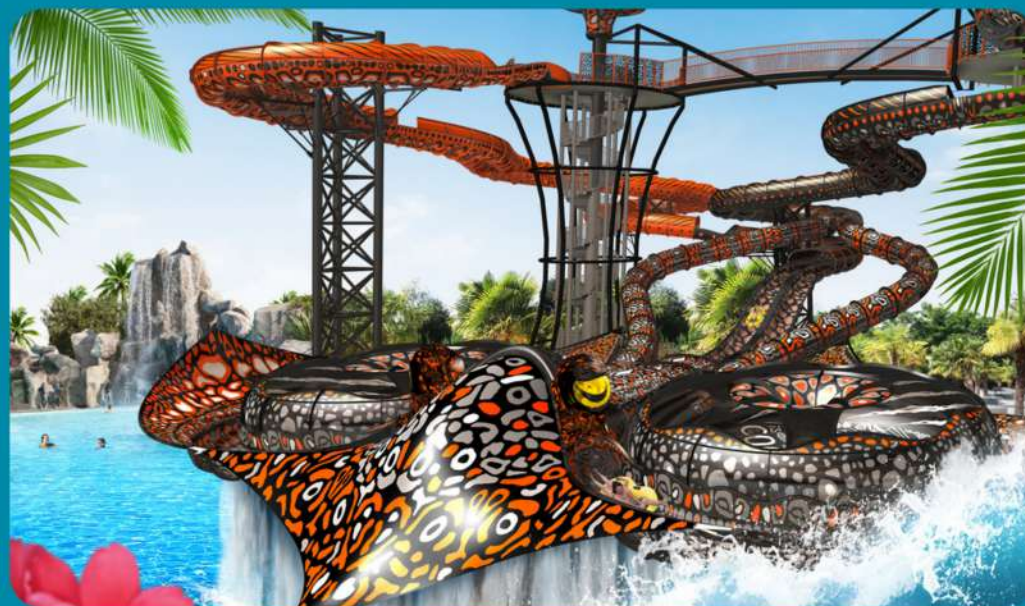

NOS UNIVERS AQUATIQUES :

Délr'Space :

Un espace à sensations fortes avec ses 16 toboggans de différents niveaux.

- 3 verts (niveau débutant) : Body Slide, Tunnel Body Slide, Rafting Slide. Les toboggans verts sont accessibles à partir d'1m10.

- 8 bleus (niveau confirmé) : Twister 1, Twister 2, Multi Surf, Flying boat. Les toboggans bleus sont accessibles à partir d'1m20,

Cette année O'Gliss Park accueille le plus grand toboggan aquatique à bouée d'Europe en exclusivité mondiale : **le STINGRAY**.

-2 rouges : Turbo Lance, Space Boat (entonnoir géant). Ils sont accessibles à partir d'1m40 (enfant accompagné d'un adulte).

- 3 noirs (niveau expert) : Looping Rocket (unique en France avec sa capsule qui s'ouvre sous vos pieds), Free Fall et Kamikaze pour vivre les frissons d'une chute libre. Les toboggans noirs sont accessibles à partir d'1m50.